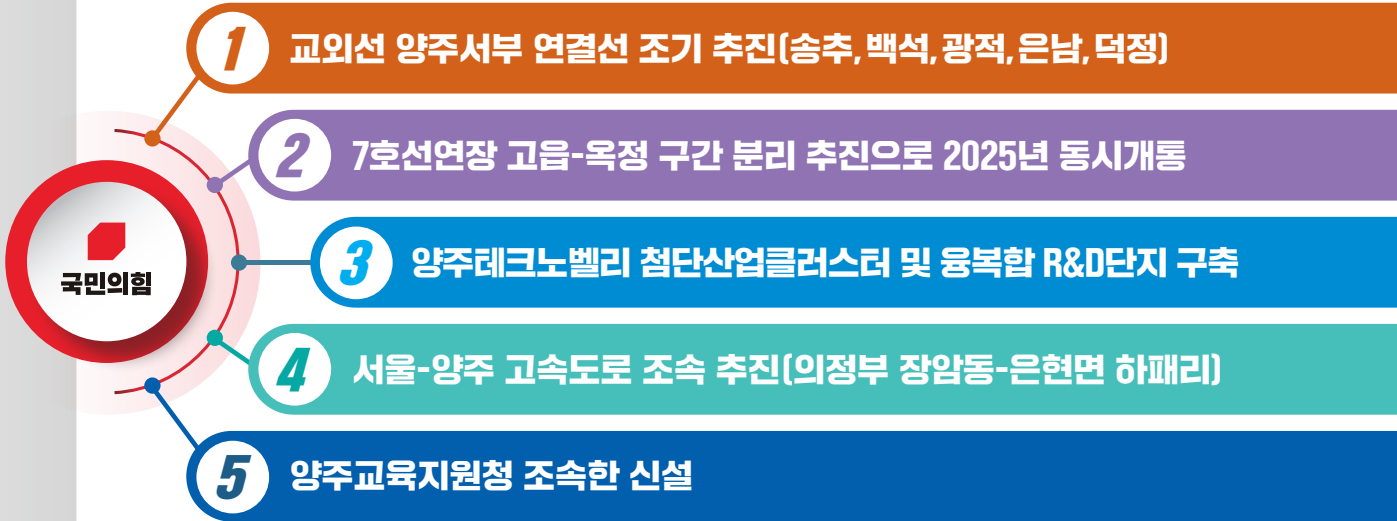

시민과 함께
동행
하겠습니다.

동행하는 시의원
2-가 김현수

시민과 함께 지역발전을 위하여

매일매일 **동행**하겠습니다

양주시 주민자치협의회 회장과 여러 사회단체에서 봉사한 경험을 바탕으로
지역사회에 더 큰 봉사를 하기위해 양주시의원에 출마하게 되었습니다.

학생들의 등하교길에 꿈과 희망을 갖도록
학교담벼락 벽화사업을 진행했고, 사랑의 집고쳐주기,
사랑의 연탄배달, 사랑의 김장김치나눔등
다양한 봉사로 시민들과 동행해 왔습니다.

이제 은현면, 남면, 회천1.2.3.4동 등
더 넓은 양주시를 위해 봉사하고자 합니다.

김현수를 더 큰 봉사를 할 수 있도록
만들어 주십시오.

**양주 시민들의
더 나은 삶을 위한 선택!
동행하는 김현수가
여러분의 발이 되어
뛰겠습니다.**

김현수가 봉사로 걸어온 길

1

2

3

4

5

6

7

8

1.꽃심기 봉사 / 2.사랑의 연탄배달 봉사 / 3.수목 뜨개옷입히기 봉사 / 4.사랑의 김장김치 봉사
5.벽화사업 봉사 / 6.코로나 마스크착용 홍보 봉사 / 7.사랑의 주거환경개선 봉사 / 8.설명절 음식나눔 봉사

윤석열 대통령 양주시 5대 공약!

지역발전, 김현수가 하면 빠릅니다!

■ 남면

- » 신암저수지 도로 확포장 및 등산로정비
- » 다목적 체육관 신설 추진
- » 저수지인근 드론 실기비행장 추진으로 관광사업 활성화

■ 은현면

- » 은남산업단지 조속 추진과 주변기반시설 확충
- » 은현면 도시재생사업 추진

■ 회천1동

- » 1,7호선 환승을 위한 덕정-옥정간 교통시설 추진
- » GTX-C노선 활용한 역세권 개발

■ 회천3동

- » 엄삼마을 주차시설확보
- » 회정역 조기개통 및 주변 기반시설 확충